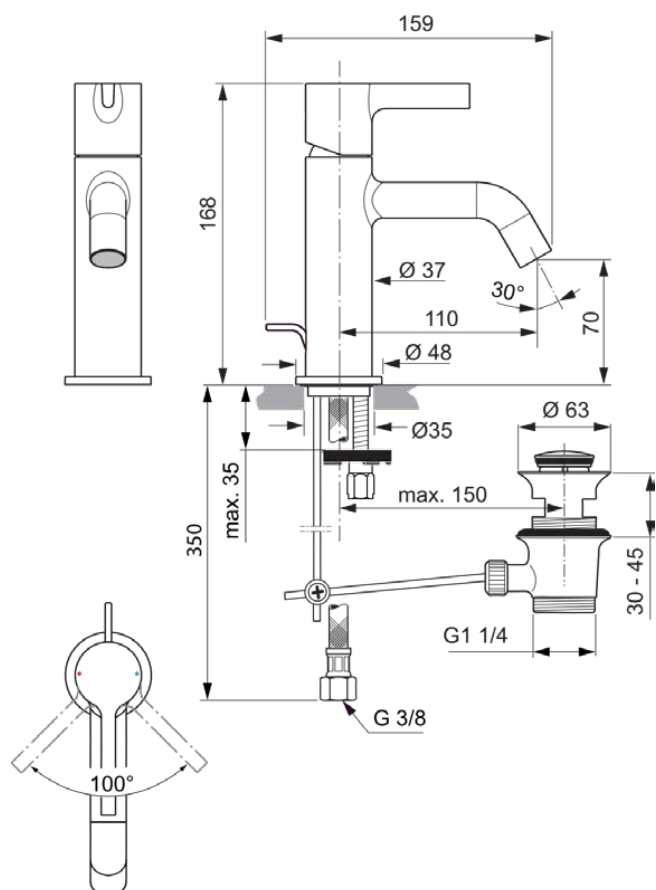

JOY

BC851AA

JOY | Baterie pentru lavoar 48x159x168 mm, 110 mm proiecția gurii de scurgere În finisaj crom, 5.2 l/min (3 bar), Cu deșeuri | EasyFix, Aerator ascuns, EPD, FirmaFlow, SmartShine

Imagine și schita

Informații generale

Tipul de produs:	Baterii pentru lavoar
Tipul de subprodus:	Baterie pentru lavoar
Marca:	Ideal Standard
Colecția:	JOY
Designer:	Palomba Serafini Associati
Colour:	AA - Crom
Efectul de finisare a suprafeței:	Glossy
Înălțime (mm):	168
Lățime (mm):	48
Lungime / Proiecție (mm):	159
Metoda de fixare:	EasyFix
Greutate netă (kg):	1.53
VVS:	702015504
Cod EAN:	3800861087724

Standarde suplimentare:	EN 248 DIN 4109-1 EN 817
Numele certificatului KIWA:	K99067

Specificațiile produsului

Numărul de rozete:	1
Număr de mânere:	1
Tehnologia Blue Start:	Nu
Cod de culoare:	AA
Descrierea culorii:	crom
Tehnologia Cool Body:	Nu
Tehnologia Easy Fix:	Da
Cartuș FirmaFlow:	Da
Aplicația mânerului:	Controlul volumului și al temperaturii
Poziția mânerului:	Top

JOY

BC851AA

JOY | Baterie pentru lavoar 48x159x168 mm, 110 mm proiecția gurii de scurgere În finisaj crom, 5.2 l/min (3 bar), Cu deșeuri | EasyFix, Aerator ascuns, EPD, FirmaFlow, SmartShine

Specificațiile produsului